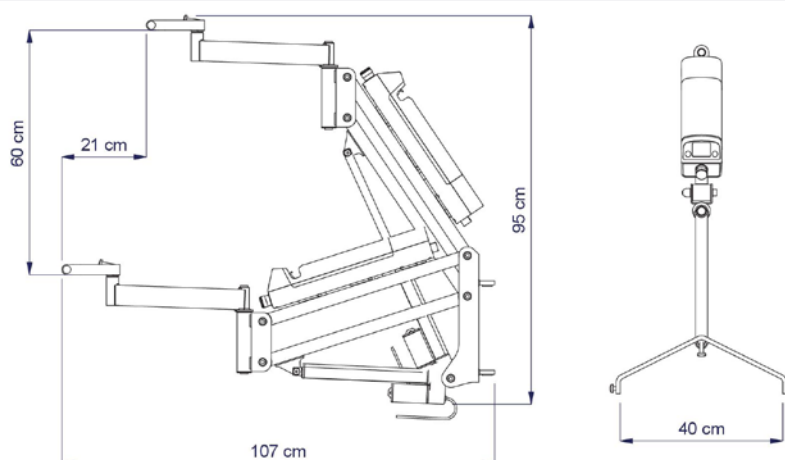

VELA Person Lift

FUNKTION

Løftekapacitet (SWL)	125 kg
Løftehøjde	60 cm
Fremadgående bevægelse	21 cm
Styring	Manuel styring (driftskraft 4N)

MÅL OG VÆGT

Vægt	9 kg
Nødstop	Ja
Tænd/Sluk (on/off)	Automatisk, når personløfteren bruges
Beskyttelse mod overbelastning	Automatisk
Beskyttelse mod dyb batteriafladning	Automatisk
Strømforsyning	24V DC, 10A
Oplader	Input: 100-240V – 50/60Hz, 0,5A Output: 28V 0,8A
Batteri	24V DC/2.9 Ah
Batterikapacitet	Ca. 50 løft (afhængig af forhold)
Brugscyklus (duty cycle)	Maks. 2 min ON/18 min OFF
Opladningstid	4 timer
Driftstemperatur	+5°C til +45°C
HMI-nr.	131295

TILBEHØR

VELA Person Lift har et udvalg af tilbehør, såsom en mobil base og et vægbeslag, så liften også kan bruges som en bærbar løfteanordning i brugerens hjem. Den er ideel til indendørs brug i soveværelset eller badeværelset og monteres på samme måde som i en bil.

- :: VELA Person Lift kan let skilles ad uden brug af værktøj og kan opbevares i bilens bagagerum.
- :: Batteriet er nemt at afmontere fra liften, f.eks. ved behov for opladning.

Få mere information på www.vela.dk.

HØJ KVALITET SIDEN 1935

Hos VELA laver vi kvalitetsprodukter til det siddende menneske. Vi stræber efter øget trivsel og forbedret livskvalitet for de mennesker, der bruger vores produkter.

Vores produkter bruges typisk mange timer dagligt. Derfor bruger vi robuste kvalitetsmaterialer med holdbare mekaniske dele, så produkterne forbliver funktionelle og pæne i mange år.

Alle produkter fra VELA er godkendte hjælpemidler og er CE-mærkede i henhold til det europæiske medicinske regulativ. Derudover er vi certificeret i ISO9001 og ISO14001, der er internationalt anerkendte standarder ift. kvalitet og miljø.